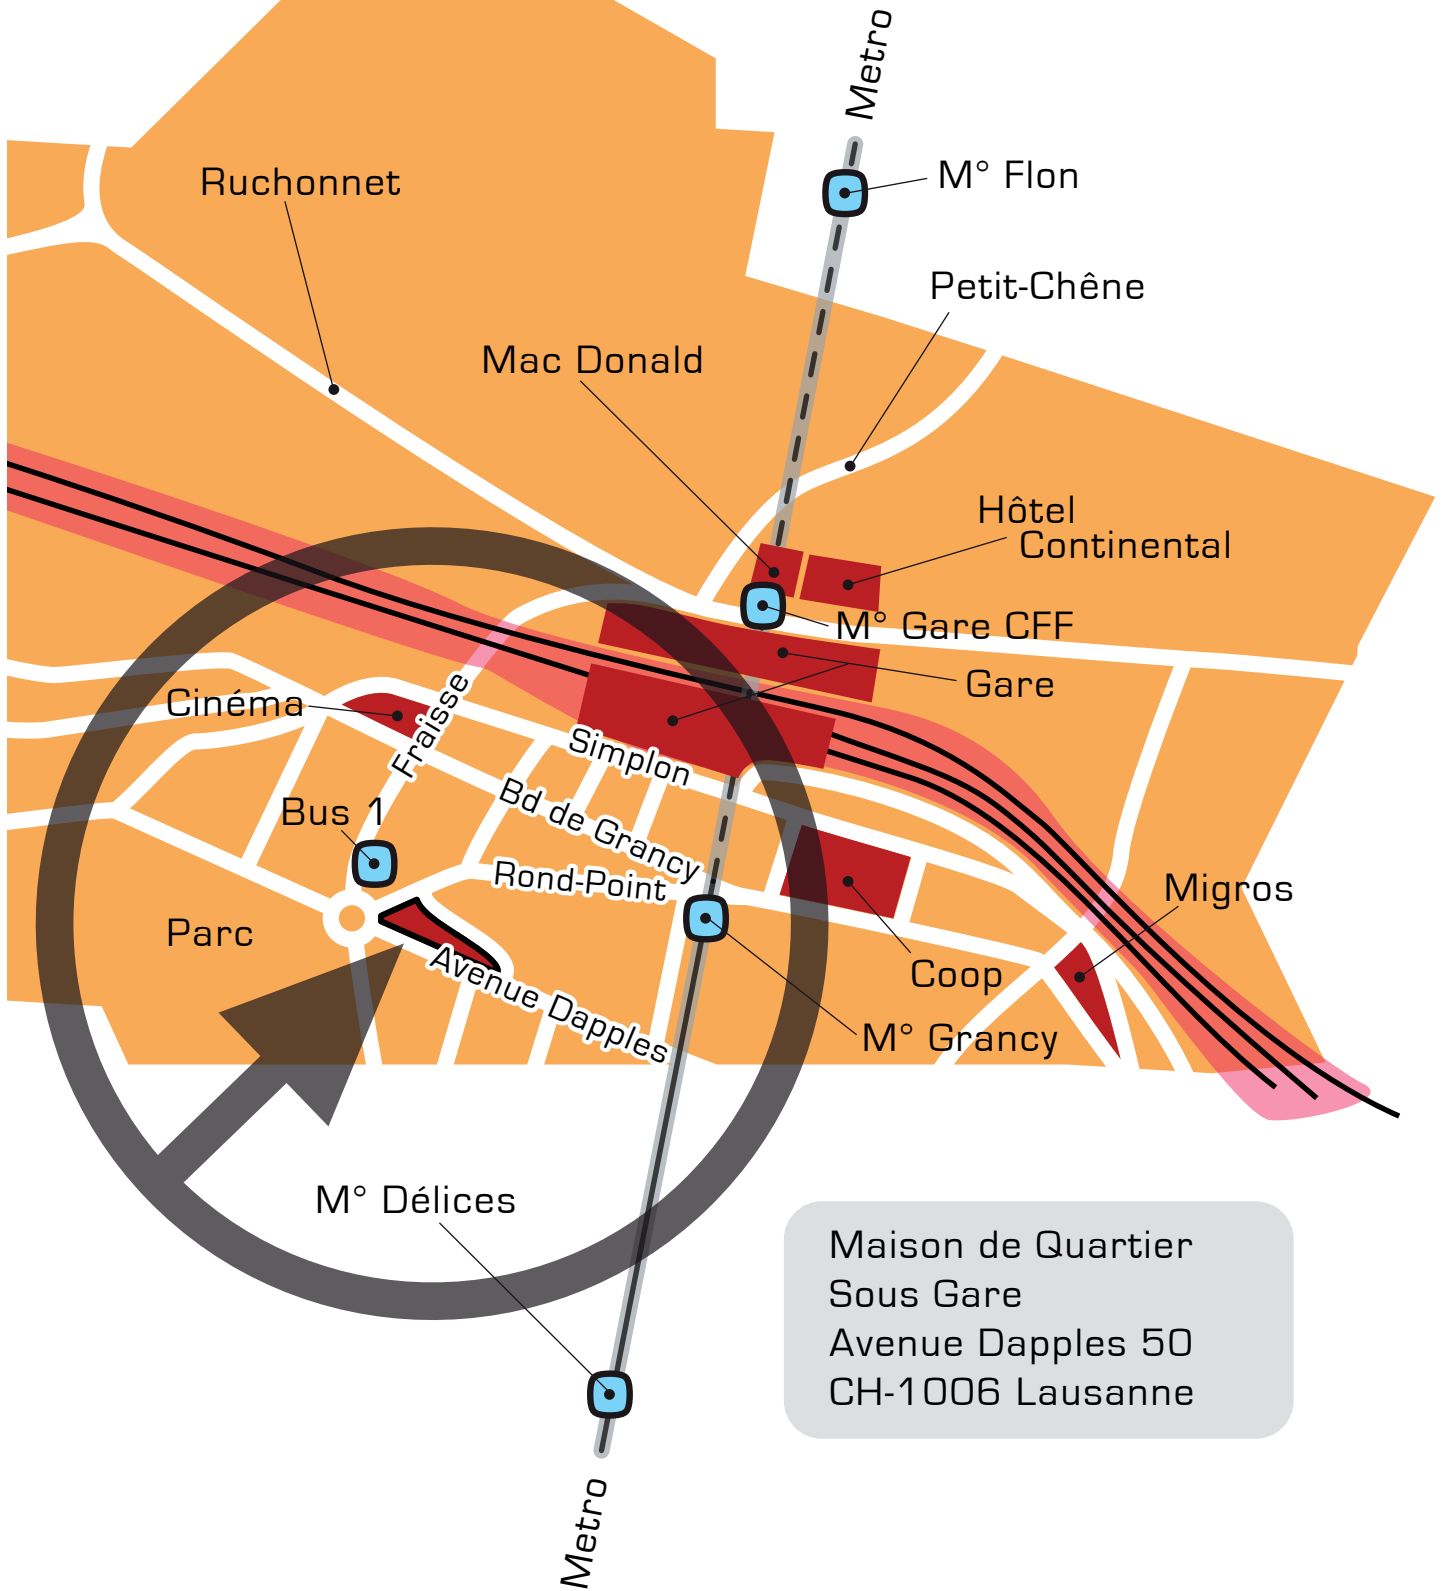

Plan Lausanne

Maison de Quartier
Sous Gare
Avenue Dapples 50
CH-1006 Lausanne